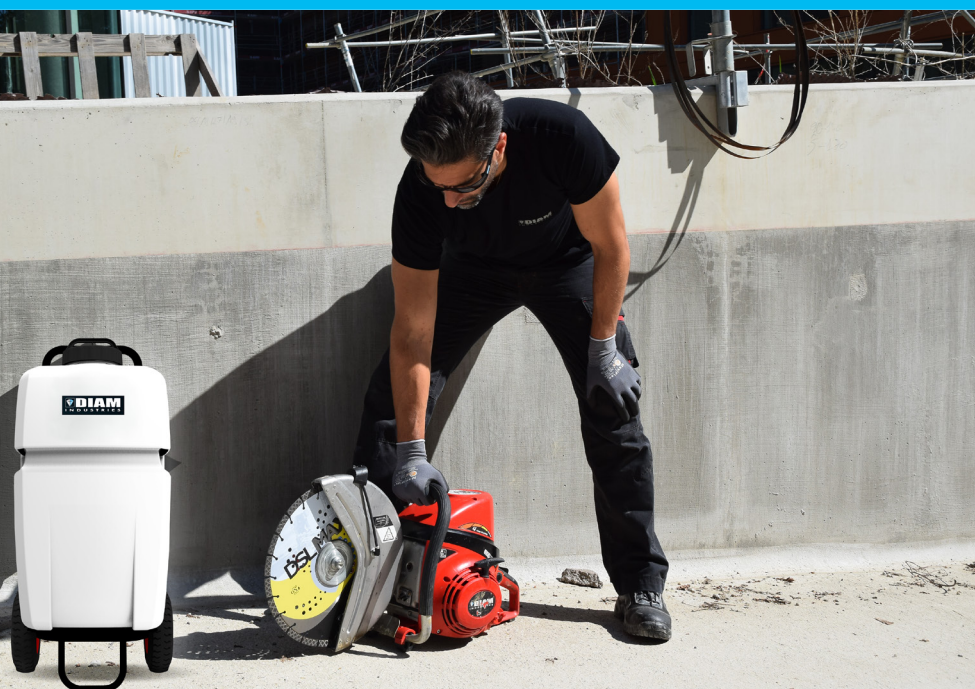

ACCESSOIRES

**UTILISATION**

Pulvérisateur PVC électrique autonome sur chariot avec réservoir grande capacité 35 l. Pour un apport d'eau facilité lors de vos travaux de découpe et perçage.

LIVRAISON

Boîte cartonnée comprenant :
1 pulvérisateur
1 batterie 12 V rechargeable

METIERS

Entreprise multi-travaux, Métier du BTP

Pulvérisateur électrique CB-35813

Irrigue votre outil en continu

RÉFÉRENCE	CB-35813
CARACTÉRISTIQUES TECHNIQUES	
Capacité	35 l.
Batterie	12 V / 17 A
Poids net	19 kg
Dimensions (L x l x h)	435 x 360 x 890 mm

- Facile à déplacer grâce à son chariot 2 roues
- Pulvérisateur autonome pour une irrigation continue
- Pression constante
- Raccord Gardena : adaptable sur toutes les machines
- Débit réglable 4l/min
- Batterie rechargeable 12 V incluse